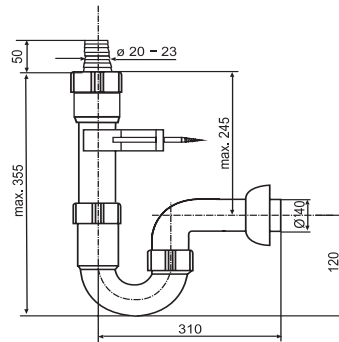

## SANIT Rohrgeruchverschluss G1 1/2x40 mit Tülle

### Produktbeschreibung

Rohrgeruchverschluss G 1 1/2x40 mm aus Kunststoff, für den Abwasserschlauch einer Wasch- oder Geschirrspülmaschine, mit Gummimanschette und Tülle (zum Ein- oder Aufstecken des Abwasserschlauches), mit Wandhalterung, Verpackung im Folienbeutel