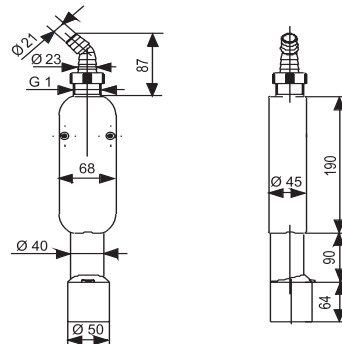

31.605.00..0000

SANIT Aufputz- Geruchsverschluss G3/4-G1x40/50

Artikelnummer

31.605.00..0000

Einsatz

Waschmaschine/Geschirrspüler

Produktbeschreibung

Aufputzgeruchsverschluss für Wasch- und Geschirrspülmaschine
G 3/4-G 1x40/50, aus Kunststoff, mit Anschlussnippel aus Kunststoff weiß, Abgang d:40/50 mm senkrecht,
mit Befestigungsschrauben, Verpackung im Foliebeutel