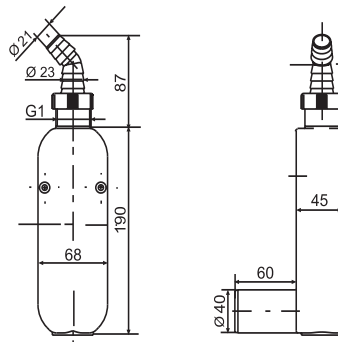

## SANIT Aufputz- Geruchsverschluss G3/4-G1x40

### Produktbeschreibung

Aufputzgeruchsverschluss für Wasch-und Geschirrspülmaschine  
G 3/4-G 1x40, aus Kunststoff, mit Anschlussnippel aus Kunststoff weiß, Abgang d:40 mm waagrecht, mit Befestigungsschrauben, Verpackung im Karton