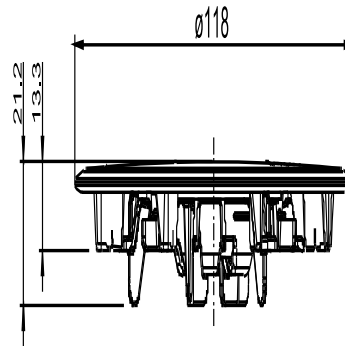

05.332.81..0000

SANIT Abdeckplatte mit Haarsieb für Duschablauf Magnetech 90

Artikelnummer

05.332.81..0000

Produktbeschreibung

Abdeckplatte für Duschablauf Magnetech 90 inkl. Haarsieb, chrom, Verpackung im Karton