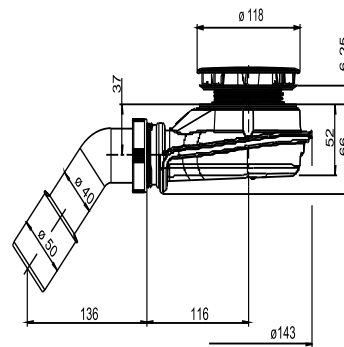

## SANIT Duschablauf Magnetech 90

### Artikelnummer

34.059.81..0000

### Produktbeschreibung

Duschablauf Magnetech 90 Ablaufgarnitur für Duschwanne mit Ablaufbohrung d:90 mm, hohe Funktionsicherheit durch neuartigen mechanischen Geruchverschluss, keine Geruchsbelästigung durch Austrocknung oder Leersaugung mehr möglich, Gasdichte bei Unter- und Überdruck, geringe Einbauhöhe mit nur 66 mm - geeignet für ultraflache Duschwannen, leichte Reinigung durch komplett entnehmbare Geruchsverschluss-Bauteile, Abgangsleitung leicht zugänglich, anpassbar auf Duschwannen-Wanddicke bis 26 mm, werkzeuglose Montage, hohe Ablaufleistung von 0,60 l/s, inkl. Abdeckung verchromt mit Haarsieb und Abgangswinkel 135Gr 40/50, Verpackung im Karton geprüft nach DIN EN 274