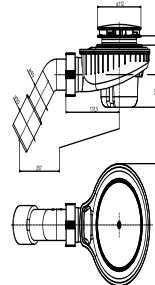

## SANIT Duschablauf 824 waagrecht, Höhe 80 mm, Sperrwasserhöhe 50 mm

### Produktbeschreibung

Duschablauf 824 waagrecht, Höhe 80 mm, Abgang 135Gr Sperrwasserhöhe 50 mm aus Kunststoff, mit verchromter Abdeckplatte inkl. Haarsieb, herausnehmbarem Geruchverschlussersatz, 3-fach Dichtung, Ablaufbogen d:40/50 mm, für Duschwannen mit Ablaufloch d:90 mm, Geruchverschlusshöhe 50 mm, Abflulleistung 0,8 L/s nach DIN EN 274, Verpackung im Karton geprüft nach DIN EN 274, überwacht