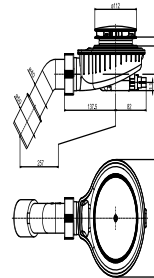

34.062.81.0000

SANIT Duschablauf 824 waagrecht, Höhe 60 mm, inkl. Kriechwasseranschluss, Sperrwasserhöhe 30 mm

Artikelnummer

34.062.81.0000

Neuer Artikel

X

Produktbeschreibung

Duschablauf 824 waagrecht, Höhe 60 mm, Abgang 135Gr
inkl. Kriechwasseranschluss, Sperrwasserhöhe 30 mm aus Kunststoff, mit verchromter Abdeckplatte inkl. Haarsieb, herausnehmbarem Geruchverschlussinsert, 3-fach Dichtung, Ablaufbogen d:40/50 mm, für Duschwannen mit Ablaufloch d:90 mm, Geruchverschlusshöhe 30 mm, Ablaufleistung 0,6 L/s nach DIN EN 274, Verpackung im Karton geprüft nach DIN EN 274, überwacht