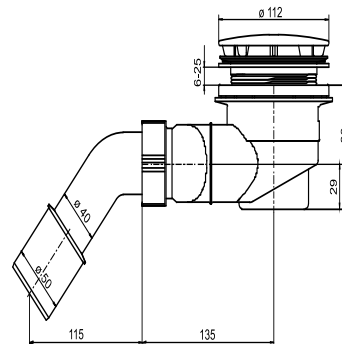

34.051.00..0000

SANIT Duschablauf 823/90 W, Höhe 80 mm

Artikelnummer

34.051.00..0000

Produktbeschreibung

Duschablauf 823/90 W, Höhe 80 mm, Abgang 135Gr
aus Kunststoff, mit verchromter Abdeckplatte inkl. Haarsieb, herausnehmbarem Geruchverschlussinsert, Flachdichtung, Ablaufbogen d:40/50 mm, für Duschwannen mit Ablaufloch d:90 mm, Geruchverschlusshöhe 50 mm, Abflulleistung 0,6 L/s nach DIN EN 274, Verpackung im Karton