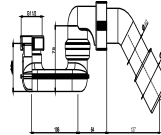

## **SANIT Geruchverschluss für Badewannen Ab- und Überlaufgarnitur (Bauhöhe 110 mm)**

### Produktbeschreibung

Geruchverschluss für Badewannen Ab- und Überlaufgarnitur (Bauhöhe 110 mm)  
G1 1/2x40/50, aus Kunststoff, mit Ablaufbogen d:40/50 mm, Verpackung im Folienbeutel