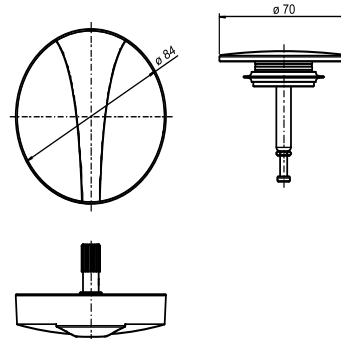

05.097.07..0000

SANIT Bedieneinheit für Ab- und Überlaufgarnitur BASIC, weiß-matt

Artikelnummer

05.097.07..0000

Neuer Artikel

X

Produktbeschreibung

Bedieneinheit für Funktionseinheit BASIC

Farbe: weiß-matt, bestehend aus Drehgriff und Ventilkegel, Verpackung im Karton