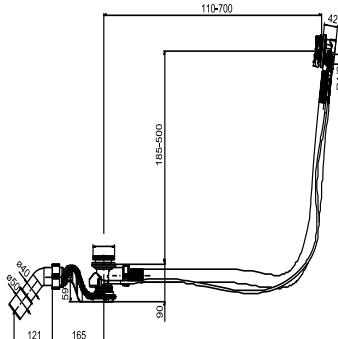

35.329.00..0000

SANIT Funktionseinheit SWING PLUS, Bauhöhe 90 mm, Bowdenzug 1m

Artikelnummer

35.329.00..0000

Produktbeschreibung

Funktionseinheit SWING PLUS (Bauhöhe 90 mm) aus Kunststoff, mit Zulauffunktion und universellem Wasseranschluss R 1/2 AG, Bowdenzug 1 m, mit flexiblem Überlauf, mit strömungsoptimiertem Geruchverschluss, geringe Bauhöhe (90 mm) und Ablaufbogen d:40/50 mm, ohne Bedieneinheit, mit Montageset, für Sonderbadewannen und Whirlpools mit Drehexzenterbetätigung, Verpackung im Karton

geprüft nach DIN EN 274, überwacht Zubehör: Anschlusset Art.Nr. 05.211.00..0000