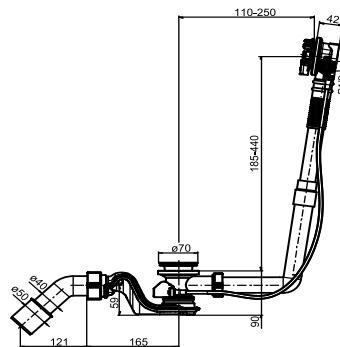

## SANIT Funktionseinheit SWING PLUS, Bauhöhe 90 mm

### Artikelnummer

35.328.00..0000

### Produktbeschreibung

Funktionseinheit SWING PLUS (Bauhöhe 90 mm)  
aus Kunststoff, starrer Überlauf, mit Zulauffunktion und universellem Wasseranschluss R 1/2 AG, Bowdenzug 650 mm, mit strömungsoptimiertem Geruchverschluss, geringe Bauhöhe (90 mm) und Ablaufbogen d: 40/50 mm, ohne Bedieneinheit, mit Montageset, für Badewannen mit Drehexzenterbetätigung, Verpackung im Karton