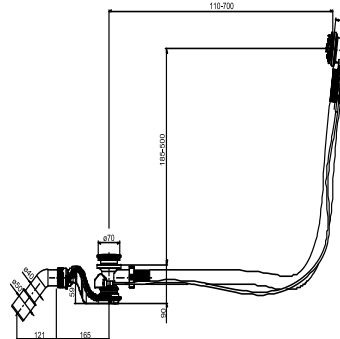

35.332.00..0000

SANIT Funktionseinheit SWING+BASIC, Bauhöhe 90 mm, Bowdenzug 1m

Artikelnummer

35.332.00..0000

Produktbeschreibung

Funktionseinheit SWING + BASIC (Bauhöhe 90 mm)
aus Kunststoff, Bowdenzug 1 m, mit flexiblem und kürzbarem Überlaufrohr, mit strömungsoptimiertem Geruchverschluss, geringe Bauhöhe (90 mm) und Ablaufbogen d:40/50 mm, ohne Bedieneinheit, mit Montageset, für Sonderbadewannen und Whirlpools, Verpackung im Karton