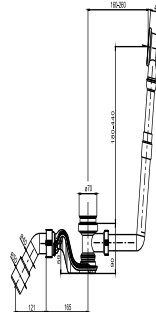

35.064.00..S000

SANIT Push-Push Ab- und Überlaufgarnitur 837, Bauhöhe 90 mm, ohne Push-Push-Bedieneinheit

Artikelnummer

35.064.00..S000

Produktbeschreibung

Push-Push Ab- und Überlaufgarnitur 837 (Bauhöhe 90 mm) ohne Bedieneinheit Push-Push, aus Kunststoff, für Badewannen, Druck-Druck-Garnitur mit strömungsoptimiertem Geruchverschluss, Überlaufrosette chrom und Ablaufbogen d:40/50 mm, Verpackung im Karton