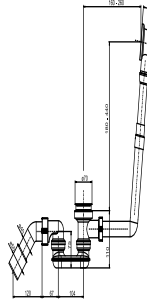

35.037.00..S000

SANIT Push-Push Ab- und Überlaufgarnitur 837, Bauhöhe 110 mm, ohne Bedieneinheit

Artikelnummer

35.037.00..S000

Produktbeschreibung

Push-Push Ab- und Überlaufgarnitur 837 (Bauhöhe 110 mm) ohne Bedieneinheit Push-Push verchromt, aus Kunststoff, für Badewannen, Druck-Druck-Garnitur mit Geruchverschluss, Überlaufrosette chrom und Ablaufbogen d:40/50 mm, Verpackung im Karton