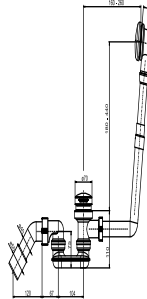

35.037.00..1000

SANIT Push-Push Ab- und Überlaufgarnitur 837, Bauhöhe 110 mm, mit verchromter Bedieneinheit

Artikelnummer

35.037.00..1000

Produktbeschreibung

Push-Push Ab- und Überlaufgarnitur 837 (Bauhöhe 110 mm) mit Bedieneinheit Push-Push verchromt, aus Kunststoff, für Badewannen, Druck-Druck-Garnitur mit Geruchverschluss, Überlaufrosette chrom und Ablaufbogen d:40/50 mm, Verpackung im Karton