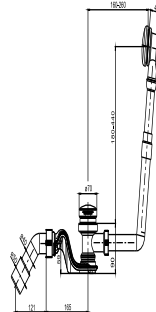

35.064.00..0000

SANIT Push-Push Ab- und Überlaufgarnitur 837, Bauhöhe 90 mm, mit verchromter Bedieneinheit

Artikelnummer

35.064.00..0000

Produktbeschreibung

Push-Push Ab- und Überlaufgarnitur 837 (Bauhöhe 90 mm) mit Bedieneinheit Push-Push verchromt, aus Kunststoff, für Badewannen, Druck-Druck-Garnitur mit strömungsoptimiertem Geruchverschluss, Überlaufrosette chrom und Ablaufbogen d:40/50 mm, Verpackung im Karton