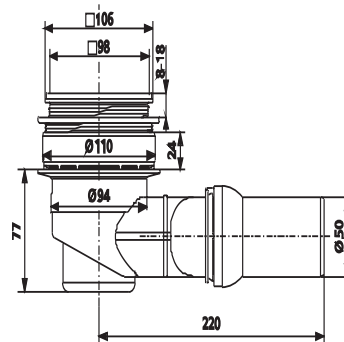

34.043.00..0000

SANIT Duschablauf 823/BW für Duschbord

Artikelnummer

34.043.00..0000

Produktbeschreibung

Duschablauf 823/BW für Duschbord, waagerechter Abgang
 Einsatz mit Duschbord für bodengleiche Duschen, Einbautiefe 77 mm + Duschbord Höhe H, Ablaufleistung 0,7 L/s nach DIN EN 1253, mit höhenverstellbarem und um 360Gr drehbarem Edelstahlrost, mit herausnehmbarem Geruchverschlusseinsatz, Abgang waagerecht d:50 mm, mit Bauschutz, Verpackung im Karton
 Material: Kunststoff PP/Edelstahl