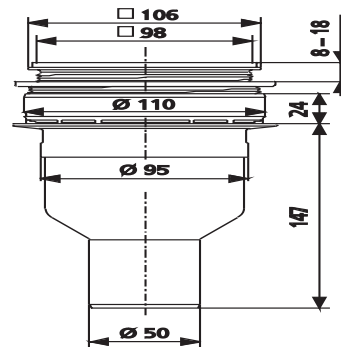

34.044.00..S000

SANIT Duschablauf 823/BS verschraubbar für Duschbord

Artikelnummer

34.044.00..S000

Produktbeschreibung

Duschablauf 823/BS für Duschboard, senkrechter Abgang, mit verschraubbarem Ablaufrost
Einsatz mit Duschboard für bodengleiche Duschen, Ablaufleistung 1,1 L/s nach DIN EN 1253, mit höhenverstellbarem um 360Gr drehbaren Edelstahlrost, mit herausnehmbarem Geruchverschluss Einsatz, Abgang waagrecht d:50 mm, mit Bauschutz, Verpackung im Karton
Material: Kunststoff PP/Edelstahl