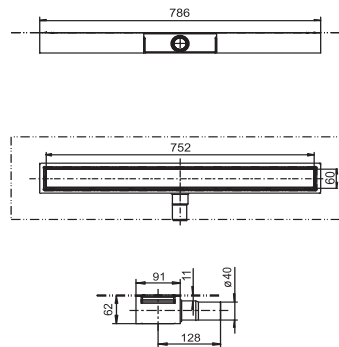

03.950.00..0000

SANIT Duschrinne rahmenlos 750/50/62 waagrecht

Artikelnummer

03.950.00..0000

Produktbeschreibung

Duschrinne ES 50, rahmenlos, Abgang waagrecht, Höhe 62 mm

Länge: 750 mm

für Nassbau, bestehend aus Duschrinne Edelstahl Breite 50 mm, geringste Einbauhöhe 62 mm, Geruchverschlusshöhe 30 mm (nicht normgerecht), Ablaufleistung 0,5 L/s nach DIN EN 1253, inkl. Befliesungsauflage aus Edelstahl aufgeklebte Dichtmanschette, Fliesenlehre und MS-Polymer-Kleber, Verpackung im Karton

Zubehör:

- Flexibler Anschlusschlauch Art.Nr. 03.878.00..0000 - Lastverteilungsplatte Art.Nr. 04.185.00..0000