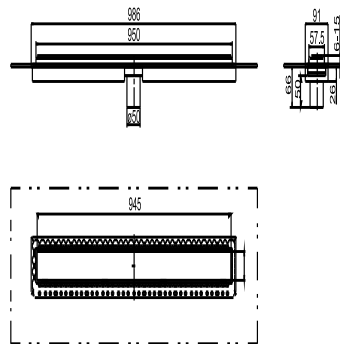

05.259.00..0000

SANIT Duschrinne Edelstahl 950/50 senkrecht, höhenverstellbar

Artikelnummer

05.259.00..0000

Produktbeschreibung

Duschrinne ES 50, höhenverstellbar, Abgang senkrecht für den Nassbau, zur Entwässerung bodengleicher Duschen, Einbau im Raum oder an der Wand, minimale Einbauhöhe 26 mm, bestehend aus: Duschrinne Edelstahl Breite 50 mm, Länge 950 mm, mit werksseitig aufgeklebter Dichtmanschette, Drainrahmen, Ablaufleistung 0,5 l/s geprüft nach DIN EN 1253, inkl. Fertigbauset höhenverstellbar mit beidseitig verwendbarer Abdeckung-Edelstahl gebürstet oder befliest für Bodenbeläge zwischen 6-15 mm (voreingestellt auf 10 mm), Abdeckung Edelstahl gebürstet für Bodenbelege 6-15 mm, Abdeckung befliest mit Bodenbelägen von 9-15 mm, mit Styroporträger, Bauschutz und Befestigungsmaterial, Verpackung im Karton Zubehör: - flexibler Anschlusschlauch Art.Nr. 03.878.00..0000 - Geruchverschluss DN 50 Art.Nr. 31.801.00..0000