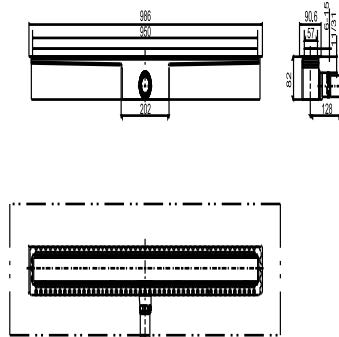

05.235.00..0000

SANIT Duschrinne Edelstahl 950/50/82 waagrecht höhenverstellbar

Artikelnummer

05.235.00..0000

Produktbeschreibung

Duschrinne ES 50, höhenverstellbar, Abgang waagrecht, Höhe 82 mm für den Nassbau, zur Entwässerung bodengleicher Duschen, Einbau im Raum oder an der Wand, Einbauhöhe 82 mm: Geruchverschlusshöhe 50 mm, bestehend aus: Duschrinne Edelstahl Breite 50 mm, Länge 950 mm, mit werksseitig aufgeklebter Dichtmanschette, Drainrahmen, Ablaufleistung 0,5 l/s geprüft nach DIN EN 1253, inkl. Fertigbauset höhenverstellbar mit beidseitig verwendbarer Abdeckung-Edelstahl gebürstet oder befliesbar für Bodenbeläge zwischen 6-15 mm (voreingestellt auf 10 mm), Abdeckung Edelstahl gebürstet für Bodenbelege 6-15 mm, Abdeckung befliesbar mit Bodenbelägen von 9-15 mm, mit Styroporträger, Bauschutz und Befestigungsmaterial, Verpackung im Karton

Zubehör:

- flexibler Anschlusschlauch Art.-Nr. 03.878.00..0000
- Lastverteilungsplatte

Neuer Artikel

X