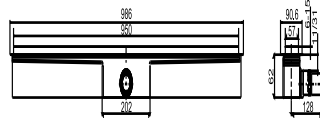

## SANIT Duschrinne Edelstahl 950/50/62 waagrecht höhenverstellbar

### Produktbeschreibung

Duschrinne ES 50, höhenverstellbar, Abgang waagrecht, Höhe 62 mm für den Nassbau, zur Entwässerung bodengleicher Duschen, Einbau im Raum oder an der Wand, geringste Einbauhöhe 62 mm: Geruchverschlusshöhe 30 mm (nicht normgerecht), bestehend aus: Duschrinne Edelstahl Breite 50 mm, Länge 950 mm, mit werksseitig aufgeklebter Dichtmanschette, Drainrahmen, Ablaufleistung 0,5 l/s geprüft nach DIN EN 1253, inkl. Fertigbauset höhenverstellbar mit beidseitig verwendbarer Abdeckung-Edelstahl gebürstet oder befliesbar für Bodenbeläge zwischen 6-15 mm (voreingestellt auf 10 mm), Abdeckung Edelstahl gebürstet für Bodenbeläge 6-15 mm, Abdeckung befliesbar mit Bodenbelägen von 9-15 mm, mit Styroporträger, Bauschutz und Befestigungsmaterial, Verpackung im Karton