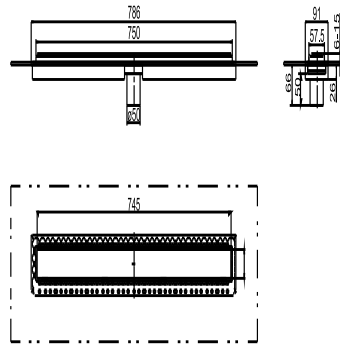

05.258.00..0000

SANIT Duschrinne Edelstahl 750/50 senkrecht, höhenverstellbar

Artikelnummer

05.258.00..0000

Neuer Artikel

X

Produktbeschreibung

Duschrinne ES 50, höhenverstellbar, Abgang senkrecht für den Nassbau, zur Entwässerung bodengleicher Duschen, Einbau im Raum oder an der Wand, minimale Einbauhöhe 26 mm, bestehend aus: Duschrinne Edelstahl Breite 50 mm, Länge 750 mm, mit werksseitig aufgeklebter Dichtmanschette, Drainrahmen, Ablaufleistung 0,5 l/s geprüft nach DIN EN 1253, inkl. Fertigbauset höhenverstellbar mit beidseitig verwendbarer Abdeckung-Edelstahl gebürstet oder befliesbar für Bodenbeläge zwischen 6-15 mm (voreingestellt auf 10 mm), Abdeckung Edelstahl gebürstet für Bodenbelege 6-15 mm, Abdeckung befliesbar mit Bodenbelägen von 9-15 mm, mit Styroporträger, Bauschutz und Befestigungsmaterial, Verpackung im Karton

Zubehör:

- flexibler Anschlussschlauch Art.Nr. 03.878.00..0000 - Geruchverschluss DN 50 Art.Nr. 31.801.00..0000