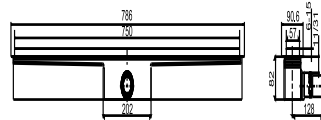

05.233.00..0000

SANIT Duschrinne Edelstahl 750/50/82 waagrecht höhenverstellbar

Artikelnummer

05.233.00..0000

Produktbeschreibung

Duschrinne ES 50, höhenverstellbar, Abgang waagrecht, Höhe 82 mm für den Nassbau, zur Entwässerung bodengleicher Duschen, Einbau im Raum oder an der Wand, Einbauhöhe 82 mm: Geruchverschlusshöhe 50 mm, bestehend aus: Duschrinne Edelstahl Breite 50 mm, Länge 750 mm, mit werksseitig aufgeklebter Dichtmanschette, Drainrahmen, Ablaufleistung 0,5 l/s geprüft nach DIN EN 1253, inkl. Fertigbauset höhenverstellbar mit beidseitig verwendbarer Abdeckung-Edelstahl gebürstet oder befliesbar für Bodenbeläge zwischen 6-15 mm (voreingestellt auf 10 mm), Abdeckung Edelstahl gebürstet für Bodenbelege 6-15 mm, Abdeckung befliesbar mit Bodenbelägen von 9-15 mm, mit Styroporträger, Bauschutz und Befestigungsmaterial, Verpackung im Karton

Neuer Artikel

X

Zubehör:

- flexibler Anschlusschlauch Art.-Nr. 03.878.00..0000 - Lastverteilungsplatte