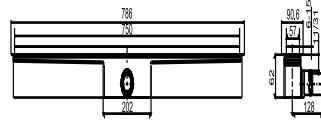

05.231.00..0000

SANIT Duschrinne Edelstahl 750/50/62 waagrecht höhenverstellbar

Artikelnummer

05.231.00..0000

Produktbeschreibung

Duschrinne ES 50, höhenverstellbar, Abgang waagrecht, Höhe 62 mm für den Nassbau, zur Entwässerung bodengleicher Duschen, Einbau im Raum oder an der Wand, geringste Einbauhöhe 62 mm: Geruchverschlusshöhe 30 mm (nicht normgerecht), bestehend aus: Duschrinne Edelstahl Breite 50 mm, Länge 750 mm, mit werksseitig aufgeklebter Dichtmanschette, Drainrahmen, Ablaufleistung 0,5 l/s geprüft nach DIN EN 1253, inkl. Fertigbauset höhenverstellbar mit beidseitig verwendbarer Abdeckung-Edelstahl gebürstet oder befliesbar für Bodenbeläge zwischen 6-15 mm (voreingestellt auf 10 mm), Abdeckung Edelstahl gebürstet für Bodenbelege 6-15 mm, Abdeckung befliesbar mit Bodenbelägen von 9-15 mm, mit Styroporträger, Bauschutz und Befestigungsmaterial, Verpackung im Karton

Zubehör:

- flexibler Anschluss Schlauch Art.-Nr. 03.878.00..0000 - Lastverteilungsplatte