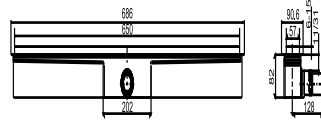

05.255.00..0000

SANIT Duschrinne Edelstahl 650/50/82 waagrecht höhenverstellbar

Artikelnummer

05.255.00..0000

Produktbeschreibung

Duschrinne ES 50, höhenverstellbar, Abgang waagrecht, Höhe 82 mm für den Nassbau, zur Entwässerung bodengleicher Duschen, Einbau im Raum oder an der Wand, Einbauhöhe 82 mm: Geruchverschlusshöhe 50 mm, bestehend aus: Duschrinne Edelstahl Breite 50 mm, Länge 650 mm, mit werksseitig aufgeklebter Dichtmanschette, Drainrahmen, Ablaufleistung 0,5 l/s geprüft nach DIN EN 1253, inkl. Fertigbauset höhenverstellbar mit beidseitig verwendbarer Abdeckung-Edelstahl gebürstet oder befliesbar für Bodenbeläge zwischen 6-15 mm (voreingestellt auf 10 mm), Abdeckung Edelstahl gebürstet für Bodenbelege 6-15 mm, Abdeckung befliesbar mit Bodenbelägen von 9-15 mm, mit Styroporträger, Bauschutz und Befestigungsmaterial, Verpackung im Karton Zubehör: - flexibler Anschlusschlauch Art.-Nr. 03.878.00..0000 - Lastverteilungsplatte