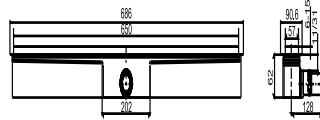

## SANIT Duschrinne Edelstahl 650/50/62 waagrecht höhenverstellbar

### Produktbeschreibung

Duschrinne ES 50, höhenverstellbar, Abgang waagrecht, Höhe 62 mm für den Nassbau, zur Entwässerung bodengleicher Duschen, Einbau im Raum oder an der Wand, geringste Einbauhöhe 62 mm: Geruchverschlusshöhe 30 mm (nicht normgerecht), bestehend aus: Duschrinne Edelstahl Breite 50 mm, Länge 650 mm, mit werksseitig aufgeklebter Dichtmanschette, Drainrahmen, Ablaufleistung 0,5 l/s geprüft nach DIN EN 1253, inkl. Fertigbauset höhenverstellbar mit beidseitig verwendbarer Abdeckung-Edelstahl gebürstet oder befliest für Bodenbeläge zwischen 6-15 mm (voreingestellt auf 10 mm), Abdeckung Edelstahl gebürstet für Bodenbelege 6-15 mm, Abdeckung befliest mit Bodenbelägen von 9-15 mm, mit Styroporträger, Bauschutz und Befestigungsmaterial, Verpackung im Karton Zubehör: - flexibler Anschlusschlauch Art.-Nr. 03.878.00..0000 - Lastverteilungsplatte