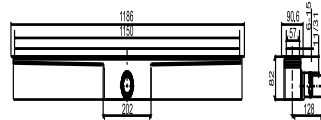

## SANIT Duschrinne Edelstahl 1150/50/82 waagrecht höhenverstellbar

### Produktbeschreibung

Duschrinne ES 50, höhenverstellbar, Abgang waagrecht, Höhe 82 mm für den Nassbau, zur Entwässerung bodengleicher Duschen, Einbau im Raum oder an der Wand, Einbauhöhe 82 mm: Geruchverschlusshöhe 50 mm, bestehend aus: Duschrinne Edelstahl Breite 50 mm, Länge 1150 mm, mit werksseitig aufgeklebter Dichtmanschette, Drainrahmen, Ablaufleistung 0,5 l/s geprüft nach DIN EN 1253, inkl. Fertigbauset höhenverstellbar mit beidseitig verwendbarer Abdeckung-Edelstahl gebürstet oder befliesbar für Bodenbeläge zwischen 6-15 mm (voreingestellt auf 10 mm), Abdeckung Edelstahl gebürstet für Bodenbelege 6-15 mm, Abdeckung befliesbar mit Bodenbelägen von 9-15 mm, mit Styroporträger, Bauschutz und Befestigungsmaterial, Verpackung im Karton Zubehör: - flexibler Anschlusschlauch Art.-Nr. 03.878.00..0000 - Lastverteilungsplatte