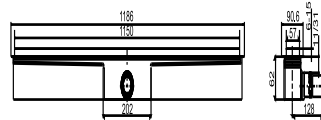

05.254.00..0000

SANIT Duschrinne Edelstahl 1150/50/62 waagrecht höhenverstellbar

Artikelnummer

05.254.00..0000

Produktbeschreibung

Duschrinne ES 50, höhenverstellbar, Abgang waagrecht, Höhe 62 mm für den Nassbau, zur Entwässerung bodengleicher Duschen, Einbau im Raum oder an der Wand, geringste Einbauhöhe 62 mm: Geruchverschlusshöhe 30 mm (nicht normgerecht), bestehend aus: Duschrinne Edelstahl Breite 50 mm, Länge 1150 mm, mit werksseitig aufgeklebter Dichtmanschette, Drainrahmen, Ablaufleistung 0,5 l/s geprüft nach DIN EN 1253, inkl. Fertigbauset höhenverstellbar mit beidseitig verwendbarer Abdeckung-Edelstahl gebürstet oder befliest für Bodenbeläge zwischen 6-15 mm (voreingestellt auf 10 mm), Abdeckung Edelstahl gebürstet für Bodenbelege 6-15 mm, Abdeckung befliest mit Bodenbelägen von 9-15 mm, mit Styroporträger, Bauschutz und Befestigungsmaterial, Verpackung im Karton

Neuer Artikel

X

Zubehör:

- flexibler Anschlusschlauch Art.-Nr. 03.878.00..0000 - Lastverteilungsplatte