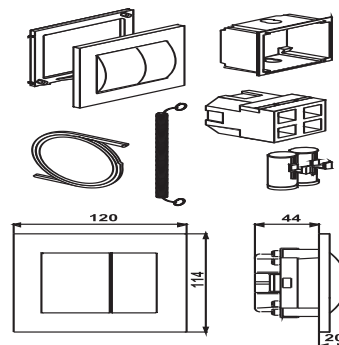

## SANIT WC-Betätigung 2V pneumatisch UP-Spülkasten 8cm weiß

### Produktbeschreibung

WC-Fernauslösung 2-Mengenspülung, pneumatisch  
für UP-Spülkästen INEO 80, kleine Revisionsöffnung CC-80-S-FO-2V-2C Kunststoff, für Nass- und Trockenbau, B/H 120 x 114 mm, Höhe über Fliesen 20 mm, minimale Einbautiefe Vorderkante Wandbelag/ Hinterkante Rohbaukasten 65 mm, die Revisionsöffnung kann mit der Edelstahl Abdeckplatte ohne mechanische Spülfunktion Serie S 700 geschlossen werden, bestehend aus: WC-Handdrücker 2V mit pneumatischer Drückeinheit, 2 Pneumatikhubeinheiten, Hohlraumdose und Bauschutz, Pneumatikschlauch 2V-2,35 m, Leerrohrset mit Zugschnur 1,7m, Montageanleitung und Befestigungsmaterial, Verpackung im Karton