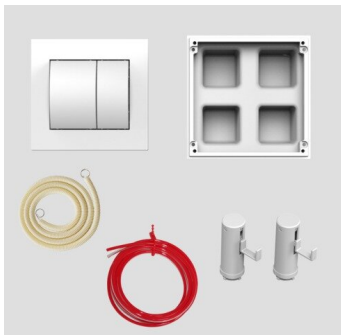

## SANIT WC-Betätigung 2V pneumatisch UP-Spülkasten 8cm weiß

### Produktbeschreibung

WC-Fernauslösung 2-Mengenspülung, pneumatisch  
für UP-Spülkästen INEO 80, kleine Revisionsöffnung CC-80-S-FO-2V-2C Kunststoff, für Nass- und Trockenbau, B/H 120 x 114 mm, Höhe über Fliesen 20 mm, minimale Einbautiefe Vorderkante Wandbelag/ Hinterkante Rohbaukasten 65 mm, die Revisionsöffnung kann mit der Edelstahl Abdeckplatte ohne mechanische Spülfunktion Serie S 700 geschlossen werden, bestehend aus: WC-Handdrücker 2V mit pneumatischer Drückeinheit, 2 Pneumatikhubeinheiten, Hohlraumdose und Bauschutz, Pneumatikschlauch 2V-2,35 m, Leerrohrset mit Zugschnur 1,7m, Montageanleitung und Befestigungsmaterial, Verpackung im Karton