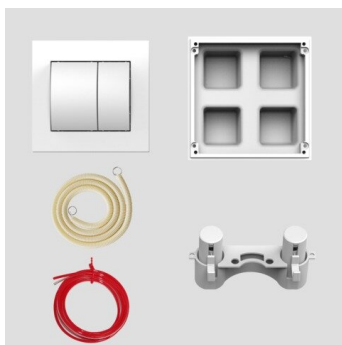

16.301.01..0000

SANIT WC-Betätigung 2V pneumatisch weiß

Artikelnummer

16.301.01..0000

Produktbeschreibung

WC-Fernauslösung 2-Mengenspülung, pneumatisch für UP-Spülkästen kleine Revisionsöffnung, CC-121-S-FO-2V-2C, CC-122-S-UO-2V-2C, CC-150-S-UO-2V-2C, CC-150-S-FO-2V-2C und CC-120-S-FO-2V-2C
Kunststoff, für Nass- und Trockenbau, für Möbellösungen, B/H 120 x 114 mm, Höhe über Fliesen 20 mm, minimale Einbautiefe Vorderkante Wandbelag/Hinterkante Rohbaukasten 65 mm, parallel zur pneumatischen 2V WC-Fernauslösung ist die Spülauslösung am Spülkasten mit den Tasten Serie 700 als 2V oder Start-/Stopp- bzw. Einmalspülung möglich, Taste 706 Glas/elektronisch ist ausgeschlossen, bestehend aus: WC-Handdrücker 2V mit pneumatischer Drückereinheit, Pneumatikhubeinheit 2V, Hohlraumdose und Bauschutz, Pneumatikschlauch 2V-2,35m, Leerrohrset mit Zugschnur 1,7 m, Montageanleitung und Befestigungsmaterial, Verpackung im Karton

Einsatz

pneumatisch