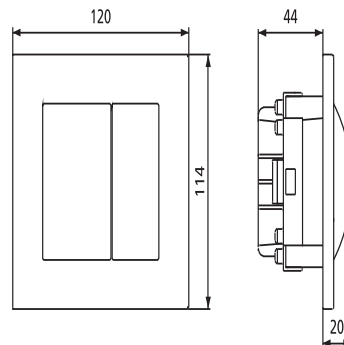

16.301.01..0000

SANIT WC-Betätigung 2V pneumatisch weiß

Artikelnummer

16.301.01..0000

Produktbeschreibung

WC-Fernauslösung 2-Mengenspülung, pneumatisch für UP-Spülkästen kleine Revisionsöffnung, CC-121-S-FO-2V-2C, CC-122-S-UO-2V-2C, CC-150-S-UO-2V-2C, CC-150-S-FO-2V-2C und CC-120-S-FO-2V-2C
Kunststoff, für Nass- und Trockenbau, für Möbellösungen, B/H 120 x 114 mm, Höhe über Fliesen 20 mm, minimale Einbautiefe Vorderkante Wandbelag/Hinterkante Rohbaukasten 65 mm, parallel zur pneumatischen 2V WC-Fernauslösung ist die Spülauslösung am Spülkasten mit den Tasten Serie 700 als 2V oder Start-/Stopp- bzw. Einmalspülung möglich, Taste 706 Glas/elektronisch ist ausgeschlossen, bestehend aus: WC-Handdrücker 2V mit pneumatischer Drückereinheit, Pneumatikhubeinheit 2V, Hohlraumdose und Bauschutz, Pneumatikschlauch 2V-2,35m, Leerrohrset mit Zugschnur 1,7 m, Montageanleitung und Befestigungsmaterial, Verpackung im Karton