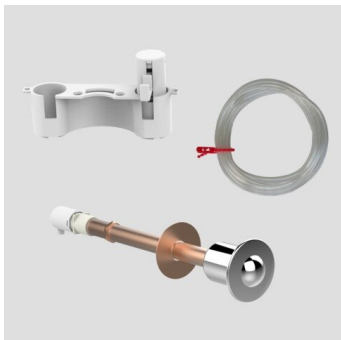

16.309.81..0000

SANIT WC-Betätigung 1V pneumatisch für Anstalten chrom

Artikelnummer

16.309.81..0000

Produktbeschreibung

WC-Betätigung 1-Mengen-Spülung, pneumatisch, für Anstalten für UP-Spülkästen kleine Revisionsöffnung, CC-121-S-FO-2V-2C, CC-122-S-UO-2V-2C, CC-150-S-UO-2V-2C, CC-150-S-FO-2V-2C und CC-120-S-FO-2V-2C
Messing verchromt, rund, Außendurchmesser 70 mm, 1V Bedienfelddurchmesser 35 mm, Höhe über Fliesen 15 mm, für Mauerstärken inkl. Wandbeläge bis 270 mm, bauseitige Lochdurchmesser von min. 45 mm, Vorderkante Wandbelag/Hinterkante pneumatische Drückereinheit 353 mm, Produkt nicht kürzbar, parallel zur pneumatischen 1V WC-Fernauslösung ist die Spülauslösung am Spülkasten mit den Tasten Serie 700 als 2V oder Start-/Stopp- bzw. Einmalspülung möglich, Taste 706 Glas/elektronisch ist ausgeschlossen, bestehend aus: WC-Handdrücker für Anstalten 1V mit pneumatischer Drückereinheit, Pneumatikhubeinheit 1V, Pneumatikschlauch 1V-2,35 m, Montageanleitung und Befestigungsmaterial, Verpackung im Karton Hinweis: ersetzt Art.-Nr. 16.075.00..0000

Einsatz

pneumatisch