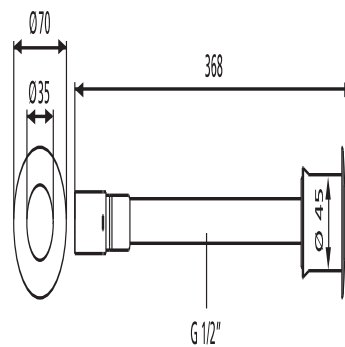

16.309.81..0000

SANIT WC-Betätigung 1V pneumatisch für Anstalten chrom

Artikelnummer

16.309.81..0000

Produktbeschreibung

WC-Betätigung 1-Mengen-Spülung, pneumatisch, für Anstalten für UP-Spülkästen kleine Revisionsöffnung, CC-121-S-FO-2V-2C, CC-122-S-UO-2V-2C, CC-150-S-UO-2V-2C, CC-150-S-FO-2V-2C und CC-120-S-FO-2V-2C
Messing verchromt, rund, Außendurchmesser 70 mm, 1V Bedienfelddurchmesser 35 mm, Höhe über Fliesen 15 mm, für Mauerstärken inkl. Wandbeläge bis 270 mm, bauseitige Lochdurchmesser von min. 45 mm, Vorderkante Wandbelag/Hinterkante pneumatische Drückereinheit 353 mm, Produkt nicht kürzbar, parallel zur pneumatischen 1V WC-Fernauslösung ist die Spülauslösung am Spülkasten mit den Tasten Serie 700 als 2V oder Start-/Stopp- bzw. Einmalspülung möglich, Taste 706 Glas/elektronisch ist ausgeschlossen, bestehend aus: WC-Handdrücker für Anstalten 1V mit pneumatischer Drückereinheit, Pneumatikhubeinheit 1V, Pneumatikschlauch 1V-2,35 m, Montageanleitung und Befestigungsmaterial, Verpackung im Karton Hinweis: ersetzt Art.-Nr. 16.075.00..0000