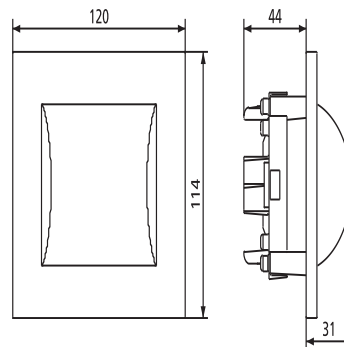

16.303.01..0000

SANIT WC-Betätigung 1V pneumatisch weiß

Artikelnummer	Produktbeschreibung
16.303.01..0000	<p>WC-Betätigung 1-Mengenspülung, pneumatisch für UP-Spülkästen kleine Revisionsöffnung, CC-121-S-FO-2V-2C, CC-122-S-UO-2V-2C, CC-150-S-UO-2V-2C, CC-150-S-FO-2V-2C und CC-120-S-FO-2V-2C</p> <p>Kunststoff, für Nass- und Trockenbau, B/H 120 x 114 mm, Höhe über Fliesen 31 mm, minimale Einbautiefe Vorderkante Wandbelag/Hinterkante Rohbaukasten 65 mm, parallel zur pneumatischen 1V WC-Fernauslösung ist die Spülauslösung am Spülkasten mit den Tasten Serie 700 als 2V oder Start-/Stopp bzw. Einmalspülung möglich, Taste 706 Glas/elektronisch ist ausgeschlossen, bestehend aus: WC-Handdrücker 1V mit pneumatischer Drückereinheit, Pneumatikhubeinheit 1V, Hohlraumdose und Bauschutz, Pneumatikschlauch 1V-2,35 m, Leerrohrset mit Zugschnur 1,7 m, Montageanleitung und Befestigungsmaterial, Verpackung im Karton</p> <p>Hinweis: ersetzt Art.Nr. 16.056.01..0000 und Art.-Nr. 01.513.00..0000</p>
Einsatz	
pneumatisch	