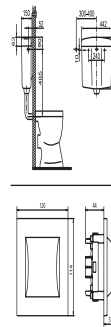

### Artikelnummer

91.910.01..0000

### Produktbeschreibung

Spülkasten 926 mit WC-Handdrücker, 1-Mengenspülung zur pneumatischen WC-Fernauslösung tiefhängend für Hinterwandeinbau, Spülwassermenge von 6-9 Liter einstellbar, Werkseinstellung 6 Liter, vollisoliert, 3-Seitenanschluss und geräuscharmes Füllventil, Spülkastenabmessungen B/H/T: 442 x 366 x 150 mm, Mitte Wassereingang Spülkasten/Mitte Spülrohrausgang 485 mm, Spülkastenbefestigung Mitte/Mitte 240 mm, Spülrohrlänge von OK Wand bis Spülrohrende 155-263 mm, Lieferumfang: Spülkasten 926, mit Eckventil G 1/2 und Anschlussröhrchen verchromt, Spülbogen und Euromanschette, pneumatischen WC-Handdrücker 1V Kunststoff weiß, für Nass- und Trockenbau, B/H 120 x 114 mm, Höhe über Fliesen 31 mm minimale Einbautiefe Vorderkante Wandbelag/Hinterkante Rohrbaukasten 65 mm, mit pneumatischer Drückereinheit, Pneumatikhubeinheit 1V, Hohlraumdose und Bauschutz, Pneumatikschlauch 1V 2,35 m, Leerrohr mit Zugschnur 1,7 m, Montageanleitung und Befestigungsmaterial, Verpackung im Karton Eine zusätzliche Spülauslösung an der Betätigungstaste im Spülkastendeckel ist nicht möglich.