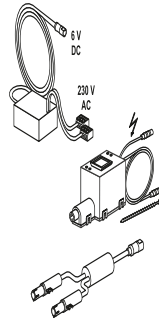

05.330.00..0000

SANIT WC-Steuerung INEO Reed 2 Mengen Netz

Artikelnummer

05.330.00..0000

Produktbeschreibung

Automatische WC Intervallspülung INEO REED

2-Mengen elektronisch automatische WC-Intervall-Spüleinrichtung für UP-Spülkästen mit kleiner Revisionsöffnung in Kombination mit Sanit 2-Mengen-Betätigungsplatten, mit geräuscharmen Niederspannungsmotor als Hebevorrichtung und Steuerelektronik, Spannungseingang und Ausgang mit verwechslungssicherer Steckverbindung, Verpackung im Karton

Parameter:

- Spülmengen einstellbar über Ablaufarmatur INEO
- Intervallspülung werkseitig 24 h nach letzter Betätigung

Spannungsversorgung: Kompakt Netzgerät 100-240V AC/6V DC Zubehör: - Wartungs- und Service-Fernbedienung Art.-Nr. 03.806.00..0000 - Unterputz-Baugruppe Art.-Nr. 03.933.00..0000 Hinweis: