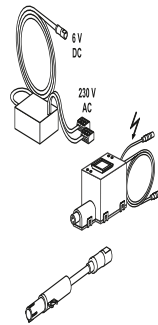

## SANIT WC-Steuerung INEO Reed 1 Mengen Netz