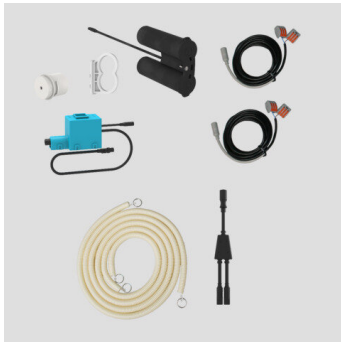

## SANIT WC-Steuerung 2 Kabel Feinbauset Batterie

### Produktbeschreibung

WC-Steuerung 2 Kabel für barrierefreies Bauen nach DIN 18040  
Fertigbauset Batterie 6V DC

WC-Spüleinrichtung zur manuellen Fernauslösung über zwei

Stützklappgriffe mit E-Taster (kabelgebunden) oder mit bauseitigem E-Taster, für UP-Spülkästen mit kleiner Revisionsöffnung (ab Baujahr 2014) CC-121-S-FO-2V-2C, C-122-S-UO-2V-2C und CC-150-S-UO-2V-2C

#### Lieferumfang:

- Niederspannungsmotor als Hebevorrichtung und Steuerelektronik mit Halterung
- 2 Kabel Länge 2,1 m für zwei potenzialfreie Eingänge mit 2 Lüsterklemmen
- 2 Leerrohre Länge 1,7 m
- Y-Stecker
- Batteriefach 6V DC