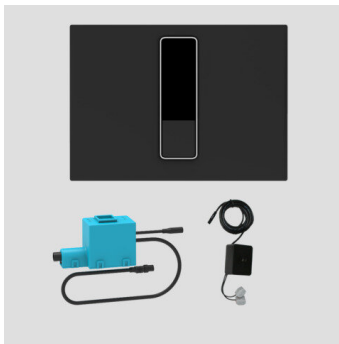

SANIT Betätigungsplatte Ineo Bright Infrarot schwarz Netz

Artikelnummer

16.757.56..0000

Produktbeschreibung

WC-Infrarotsteuerung INEO BRIGHT Netz

für UP-Spülkästen mit kleiner Revisionsöffnung, Betätigung von vorn, 2-Mengenspülung, hygienische, berührungslose über Infrarotsensor gesteuerte WC-Spüleinrichtung, für WC-Vorwandelemente INEO, Nutzererkennung über Lichtbalken im Sensorfeld, automatisches Auslösen einer Spülung durch Nutzererkennung oder berührungslos mit der Hand, zusätzliche Möglichkeit zur manuellen Spülauslösung über Betätigungsplatte, bestehend aus Betätigungselement + IR Baustein, inkl.

verchromtem Dekorrahmen, Abdeckplatte und Befestigungsbolzen, mit geräuscharmem Niederspannungs-Motor als Hebevorrichtung und

Steuerelektronik, Spannungseingang: mit Kabel und Stecker für

verwechslungssichere Montage, Ausgang: Kabel und codierter Stecker für verwechslungssichere Montage zur Spannungsversorgung, inkl. Kompakt-Netzgerät 230V AC/6V DC, Verpackung im Karton

Parameter:

- Länge/Breite/Höhe 202 x 145 x 10 mm
- lange Reichweite ca. 1500 mm
- kurze Reichweite ca. 60 mm
- Spannungsversorgung 100-240V AC Netz - definierte Spülmengen einstellbar über Ablaufarmatur INEO
- Spülauslösung: automatisch, berührungslos, manuell
- Lichtfarbe für Nutzererkennung wählbar Rot/Grün/Blau
- Intervallspülung frei wählbar, werkseitig 24 h

Einfache Parameter Einstellmöglichkeiten über Wartungs- und Service-Fernbedienung DO-5.1 S*), Grundparameter direkt an der Betätigungsplatte durch IR-Funktionalität

*) nicht im Lieferumfang

Material: Kunststoff mattschwarz Zubehör: - Wartungs- und Service-Fernbedienung Art.-Nr. 03.806.00..0000 -