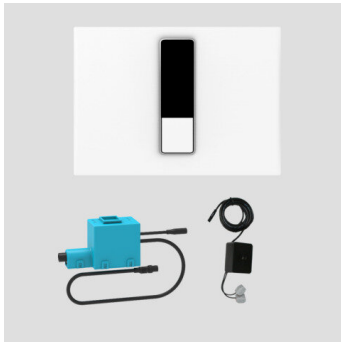

## SANIT Betätigungsplatte Ineo Bright Infrarot Duroplast weiß Netz

### Produktbeschreibung

WC-Infrarotsteuerung INEO BRIGHT Netz für UP-Spülkästen mit kleiner Revisionsöffnung, Betätigung von vorn, 2-Mengenspülung, hygienische, berührungslose über Infrarotsensor gesteuerte WC-Spüleinrichtung, für WC-Vorwandelemente INEO, Nutzererkennung über Lichtbalken im Sensorfeld, automatisches Auslösen einer Spülung durch Nutzererfassung oder berührungslos mit der Hand, zusätzliche Möglichkeit zur manuellen Spülauslösung über Betätigungsplatte, bestehend aus Betätigungselement + IR Baustein, inkl. verchromtem Dekorrahmen, Abdeckplatte und Befestigungsbolzen, mit geräuscharmem Niederspannungs-Motor als Hebevorrichtung und Steuerelektronik, Spannungseingang: mit Kabel und Stecker für verwechslungssichere Montage, Ausgang: Kabel und codierter Stecker für verwechslungssichere Montage zur Spannungsversorgung, inkl. Kompakt Netzgerät 230V AC/6V DC, Verpackung im Karton

### Neuer Artikel

X

Parameter:

- Länge/Breite/Höhe 202 x 145 x 10 mm
- lange Reichweite ca. 1500 mm
- kurze Reichweite ca. 60 mm
- Spannungsversorgung 100-240V AC Netz - definierte Spülmengen einstellbar über Ablaufarmatur INEO
- Spülauslösung: automatisch, berührungslos, manuell
- Lichtfarbe für Nutzererkennung wählbar Rot/Grün/Blau
- Intervallspülung frei wählbar, werkseitig 24 h

Einfache Parameter Einstellmöglichkeiten über Wartungs- und Service-Fernbedienung DO-5.1 S\*), Grundparameter direkt an der Betätigungsplatte durch IR-Funktionalität

\*) nicht im Lieferumfang

Material: Duroplast weiß Zubehör: - Wartungs- und Service-Fernbedienung Art.-Nr. 03.806.00..0000 - Unterputz-Baugruppe Art.-Nr. 03.933.00..0000 Hinweis: