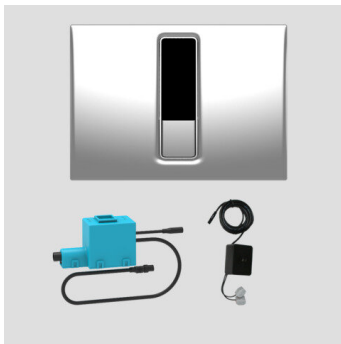

SANIT Betätigungsplatte Ineo Bright Infrarot chrom Netz

Artikelnummer

16.757.81..0000

Produktbeschreibung

WC-Infrarotsteuerung INEO BRIGHT Netz

für UP-Spülkästen mit kleiner Revisionsöffnung, Betätigung von vorn, 2-Mengenspülung, hygienische, berührungslose über Infrarotsensor gesteuerte WC-Spüleinrichtung, für WC-Vorwandelemente INEO, Nutzererkennung über Lichtbalken im Sensorfeld, automatisches Auslösen einer Spülung durch Nutzererfassung oder berührungslos mit der Hand, zusätzliche Möglichkeit zur manuellen Spülauslösung über Betätigungsplatte, bestehend aus Betätigungselement + IR Baustein, inkl.

verchromtem Dekorrahmen, Abdeckplatte und Befestigungsbolzen, mit geräuscharmem Niederspannungs-Motor als Hebevorrichtung und

Steuerelektronik, Spannungseingang: mit Kabel und Stecker für

verwechslungssichere Montage, Ausgang: Kabel und codierter Stecker für verwechslungssichere Montage zur Spannungsversorgung, inkl. Kompakt-Netzgerät 230V AC/6V DC, Verpackung im Karton

Parameter:

- Länge/Breite/Höhe 202 x 145 x 10 mm
- lange Reichweite ca. 1500 mm
- kurze Reichweite ca. 60 mm
- Spannungsversorgung 100-240V AC Netz - definierte Spülmengen einstellbar über Ablaufarmatur INEO
- Spülauslösung: automatisch, berührungslos, manuell
- Lichtfarbe für Nutzererkennung wählbar Rot/Grün/Blau
- Intervallspülung frei wählbar, werkseitig 24 h

Einfache Parameter Einstellmöglichkeiten über Wartungs- und Service-Fernbedienung DO-5.1 S*), Grundparameter direkt an der Betätigungsplatte durch IR-Funktionalität

*) nicht im Lieferumfang

Material: Kunststoff chrom Zubehör: - Wartungs- und Service-Fernbedienung Art.-Nr. 03.806.00..0000 - Unterputz-Baugruppe Art.-Nr. 03.933.00..0000 Hinweis: Für die UP-Spülkästen CC-200-S, CC-150-S und CC-120-S ist eine Motorhalterung Art.-Nr. 05.339.00..0000 und eine Universal-Ablaufarmatur Art.-Nr. 03.982.00..0000 erforderlich.