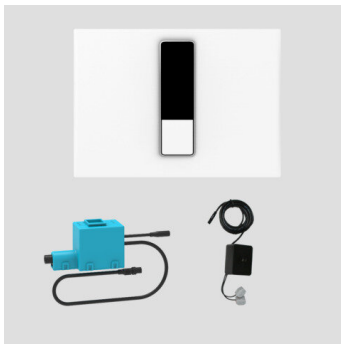

## SANIT Betätigungsplatte Ineo Bright Infrarot weiß Netz

### Produktbeschreibung

WC-Infrarotsteuerung INEO BRIGHT Netz für UP-Spülkästen mit kleiner Revisionsöffnung, Betätigung von vorn, 2-Mengenspülung, hygienische, berührungslose über Infrarotsensor gesteuerte WC-Spüleinrichtung, für WC-Vorwandelemente INEO, Nutzererkennung über Lichtbalken im Sensorfeld, automatisches Auslösen einer Spülung durch Nutzererfassung oder berührungslos mit der Hand, zusätzliche Möglichkeit zur manuellen Spülauslösung über Betätigungsplatte, bestehend aus Betätigungselement + IR Baustein, inkl. verchromtem Dekorrahmen, Abdeckplatte und Befestigungsbolzen, mit geräuscharmem Niederspannungs-Motor als Hebevorrichtung und Steuerelektronik, Spannungseingang: mit Kabel und Stecker für verwechslungssichere Montage, Ausgang: Kabel und codierter Stecker für verwechslungssichere Montage zur Spannungsversorgung, inkl. Kompakt Netzgerät 230V AC/6V DC, Verpackung im Karton

### Neuer Artikel

X

Parameter:

- Länge/Breite/Höhe 202 x 145 x 10 mm
- lange Reichweite ca. 1500 mm
- kurze Reichweite ca. 60 mm
- Spannungsversorgung 100-240V AC Netz - definierte Spülmengen einstellbar über Ablaufarmatur INEO
- Spülauslösung: automatisch, berührungslos, manuell
- Lichtfarbe für Nutzererkennung wählbar Rot / Grün / Blau
- Intervallspülung frei wählbar, werkseitig 24 h

Einfache Parameter Einstellmöglichkeiten über Wartungs- und Service-Fernbedienung DO-5.1 S\*), Grundparameter direkt an der Betätigungsplatte durch IR-Funktionalität

\*) nicht im Lieferumfang

Material: Kunststoff weiß Zubehör: - Wartungs- und Service-Fernbedienung Art.-Nr. 03.806.00..0000 - Unterputz-Baugruppe Art.-Nr. 03.933.00..0000 Hinweis: Für die UP-Spülkästen CC-200-S, CC-150-S und CC-120-S ist eine Motorhalterung Art.-Nr. 05.339.00..0000 und eine Universal-Ablaufarmatur Art.-Nr. 03.982.00..0000 erforderlich.