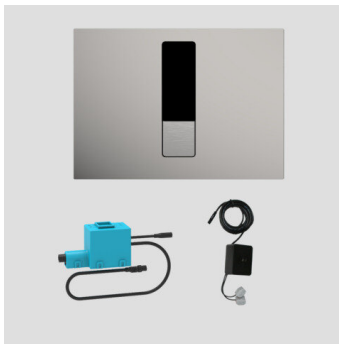

16.757.00..0000

SANIT Betätigungsplatte Ineo Bright Infrarot Edelstahl Netz

Artikelnummer

16.757.00..0000

Neuer Artikel

X

Produktbeschreibung

WC-Infrarotsteuerung INEO BRIGHT Netz für UP-Spülkästen mit kleiner Revisionsöffnung, Betätigung von vorn, 2-Mengenspülung, hygienische, berührungslose über Infrarotsensor gesteuerte WC-Spüleinrichtung, für WC-Vorwandelemente INEO, Nutzererkennung über Lichtbalken im Sensorfeld, automatisches Auslösen einer Spülung durch Nutzererfassung oder berührungslos mit der Hand, zusätzliche Möglichkeit zur manuellen Spülauslösung über Betätigungsplatte, bestehend aus Betätigungselement + IR Baustein, inkl. verchromtem Dekorrahmen, Abdeckplatte und Befestigungsbolzen, mit geräuscharmem Niederspannungs-Motor als Hebevorrichtung und Steuerelektronik, Spannungseingang: mit Kabel und Stecker für verwechslungssichere Montage, Ausgang: Kabel und codierter Stecker für verwechslungssichere Montage zur Spannungsversorgung, inkl. Kompakt Netzgerät 230V AC/6V DC, Verpackung im Karton

Parameter:

- Länge/Breite/Höhe 202 x 145 x 10 mm
- lange Reichweite ca. 1500 mm
- kurze Reichweite ca. 60 mm
- Spannungsversorgung 100-240V AC Netz - definierte Spülmengen einstellbar über Ablaufarmatur INEO
- Spülauslösung: automatisch, berührungslos, manuell - Lichtfarbe für Nutzererkennung wählbar Rot / Grün / Blau
- Intervallspülung frei wählbar, werkseitig 24 h

Einfache Parameter Einstellmöglichkeiten über Wartungs- und Service-Fernbedienung DO-5.1 S*), Grundparameter direkt an der Betätigungsplatte durch IR-Funktionalität

*) nicht im Lieferumfang

Material: Edelstahl gebürstet Zubehör: - Wartungs- und Service-Fernbedienung Art.-Nr. 03.806.00..0000 - Unterputz-Baugruppe Art.-Nr. 03.933.00..0000 Hinweis: Für die UP-Spülkästen CC-200-S, CC-150-S und CC-120-S ist eine Motorhalterung Art.-Nr. 05.339.00..0000 und eine Universal-Ablaufarmatur Art.-Nr. 03.982.00..0000 erforderlich.