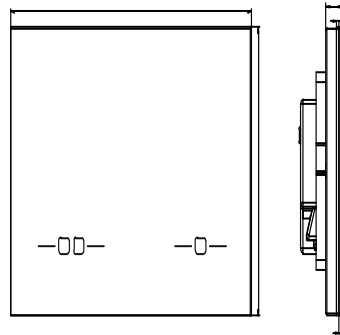

SANIT Betätigungsplatte INEO SCOP schwarz

Artikelnummer

16.746.C8..0000

Einsatz

elektronisch/elektrisch

Produktbeschreibung

Betätigungsplatte INEO SCOP mit Funktions- und Koronabeleuchtung, berührungslose 2-Mengenspülung L/B/H: 220/160/15 mm, Glas, für UP-Spülkästen mit kleiner Revisionsöffnung, CC-80-S-FO-2V-2C, CC-121-S-FO-2V-2C und CC-122-S-UO-2V-2C, Betätigung von vorn, hygienische, berührungslose, über Infrarotsensor gesteuerte 2-Mengen WC-Spüleinrichtung, für WC-Vorwandelemente INEO, Nutzererfassung über IR-Sensoren lange Reichweite, Inviting-Funktion durch Koronabeleuchtung und nutzerführende Lichtfunktionen, bestehend aus Glasbetätigungsplatte mit IR-Sensoren, LED-Beleuchtung, Steuerungselektronik und geräuscharmen Niederspannungsmotor als Hebevorrichtung, Einhängerahmen, Befestigungsbolzen, Spannungseingang: mit Kabel und Stecker für verwechslungssichere Montage, potenzialfreier Schalteingang für zusätzliche Fernauslösung, inkl. Kompakt Netzgerät 100 - 230V AC / 6V DC, mit Montage- und Bedienungsanleitung, Verpackung im Karton
 Parameter: - lange Reichweite ca. 1500 mm - kurze Reichweite ca. 60 mm - Länge/Breite/Tiefe 220 x 160 x 15 mm - Spannungsversorgung 230V AC Netz - definierte Spülmengen einstellbar über Ablaufarmatur INEO - Intervallspülung frei wählbar, werkseitig 24 h - 7 Lichtfarben einstellbar