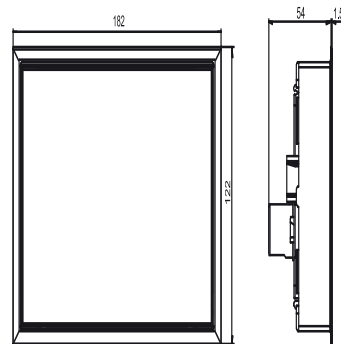

16.735.00..S000

SANIT Betätigungsplatte SWING Edelstahl gebürstet

Artikelnummer

16.735.00..S000

Produktbeschreibung

Betätigungsplatte SWING Edelstahl gebürstet flächenbündig

L/B/H: 182/122/1,5 mm, für UP-Spülkästen mit kleiner Revisionsöffnung, 2-Mengenspülung, Kabeltechnik-Betätigungsweg 14 mm, bestehend aus Kompaktmetallrahmen und Betätigungstaste mit Wippfunktion für Groß- und Kleinspülung, mit Befestigungsbolzen, Verpackung im Karton

Hinweis: Für die UP-Spülkästen CC-200-S, CC-150-S und CC-120-S ist vor Serienstand 20 eine Universal-Ablaufarmatur Art.-Nr. 03.982.00..0000 erforderlich.