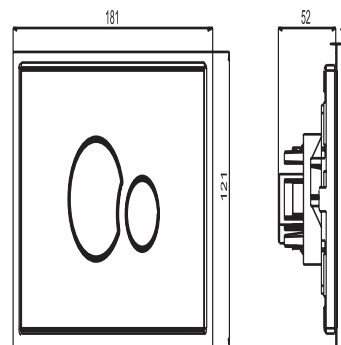

16.721.C8..0000

SANIT Betätigungsplatte SG706 Glas/Glas schwarz

Artikelnummer

16.721.C8..0000

Produktbeschreibung

Betätigungsplatte SG 706, flächenbündig

L/B/H: 181/121/1 mm, Glas, für UP-Spülkästen mit kleiner Revisionsöffnung, 2-Mengenspülung, bestehend aus Tastenrahmen, Betätigungstasten, Blendrahmen Edelstahl poliert und Befestigungsbolzen, Verpackung im Karton

Einsatz

handbetätigt

Material/Farbe: Glas/schwarz

Zubehör:

- WC-Nachrüstrahmen 10 mm, Edelstahl poliert Art.Nr. 04.067.00..0000