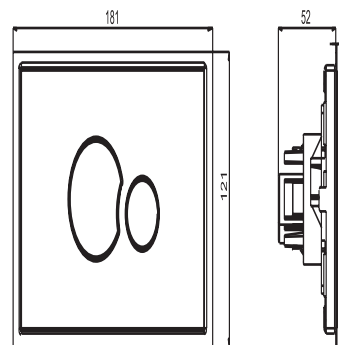

16.732.00..0000

SANIT Betätigungsplatte SE706 Edelstahl gebürstet

Artikelnummer

16.732.00..0000

Produktbeschreibung

Betätigungsplatte SE 706, flächenbündig

L/B/H: 181/121/1 mm, Edelstahl gebürstet, für UP-Spülkästen mit kleiner Revisionsöffnung, 2-Mengenspülung, bestehend aus

Tastenrahmen, Betätigungstasten, Blendrahmen Edelstahl gebürstet und Befestigungsbolzen, Verpackung im Karton

Einsatz

handbetätigt

Zubehör:

- WC-Nachrüstrahmen 10 mm, Edelstahl poliert Art.Nr. 04.067.00..0000