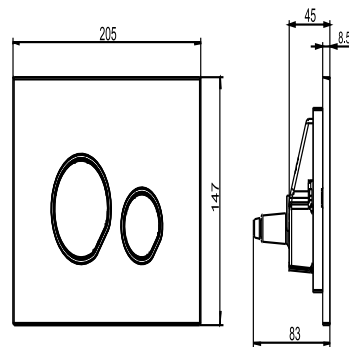

16.770.93..0000

SANIT Betätigungsplatte INEO CEDO 2C mattchrom

Artikelnummer

16.770.93..0000

Produktbeschreibung

Betätigungsplatte INEO CEDO, mattchrom
L/B/H: 205/147/8,5 mm, Kunststoff, für UP-Spülkästen mit kleiner Revisionsöffnung, 2-Mengenspülung, bestehend aus Betätigungstasten, Tastenrahmen, Einhängerahmen und Befestigungsbolzen, Verpackung im Karton