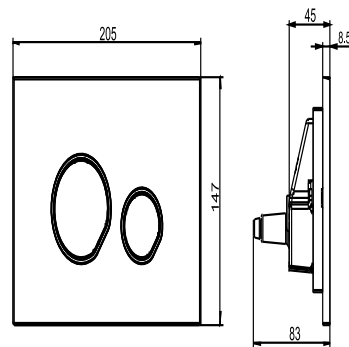

16.770.81..0000

SANIT Betätigungsplatte INEO CEDO 2C chrom

Artikelnummer

16.770.81..0000

Produktbeschreibung

Betätigungsplatte INEO CEDO, chrom
L/B/H: 205/147/8,5 mm, Kunststoff, für UP-Spülkästen mit kleiner Revisionsöffnung, 2-Mengenspülung, bestehend aus Betätigungstasten, Tastenrahmen, Einhängerahmen und Befestigungsbolzen, Verpackung im Karton