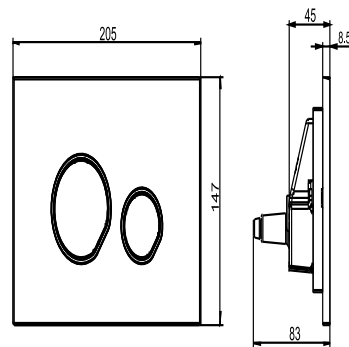

16.770.01..0000

SANIT Betätigungsplatte INEO CEDO 2C weiß

Artikelnummer

16.770.01..0000

Produktbeschreibung

Betätigungsplatte INEO CEDO, weiß-alpin

L/B/H: 205/147/8,5 mm, Kunststoff, für UP-Spülkästen mit kleiner Revisionsöffnung, 2-Mengenspülung, bestehend aus Betätigungstasten, Tastenrahmen, Einhängerahmen und Befestigungsbolzen, Verpackung im Karton

Hinweis: Für die UP-Spülkästen CC-200-S, CC-150-S und CC-120-S ist vor Serienstand 20 eine Universal-Ablaufarmatur Art.-Nr. 03.982.00..0000 erforderlich.

Neuer Artikel

X